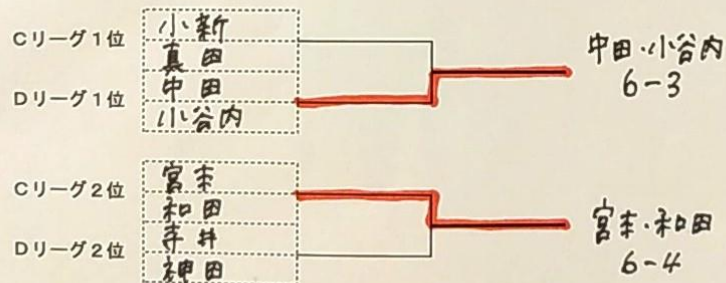

女子 (全て6ゲーム先取・ノーアド)

Cリーグ

	小新・真田	東・直江	奥野・杉村	柴田・渡辺	宮本・和田	
小新 美奈子 真田 千春		6-0	6-2	6-0	6-4	1
東 虎子 直江 千景	0-6		2-6	0-6	0-6	5
奥野 好美 杉村 昭子	2-6	6-2		6-1	5-6	3
柴田 ひろみ 渡辺 美智代	0-6	6-0	1-6		0-6	4
宮本 典子 和田 美樹	4-6	6-0	6-5	6-0		2

Dリーグ

	中田・小谷内	坂口・向	寺井・神田	上島・青山	森田・四辻	
中田 智子 小谷内 恵美子		6-0	6-4	6-2	6-1	1
坂口 明子 向 明子	0-6		0-6	5-6	4-6	5
寺井 香代 神田 由美子	4-6	6-0		6-2	6-1	2
上島 奈美 青山 倫子	2-6	6-5	2-6		4-6	4
森田 由紀江 四辻 奈津子	1-6	6-4	1-6	6-4		3

※順位決定に際して勝敗が同じ場合は、得失ゲームによる

優勝 中田智子・小谷内恵美子ペア

準優勝 小新美奈子・真田千春ペア