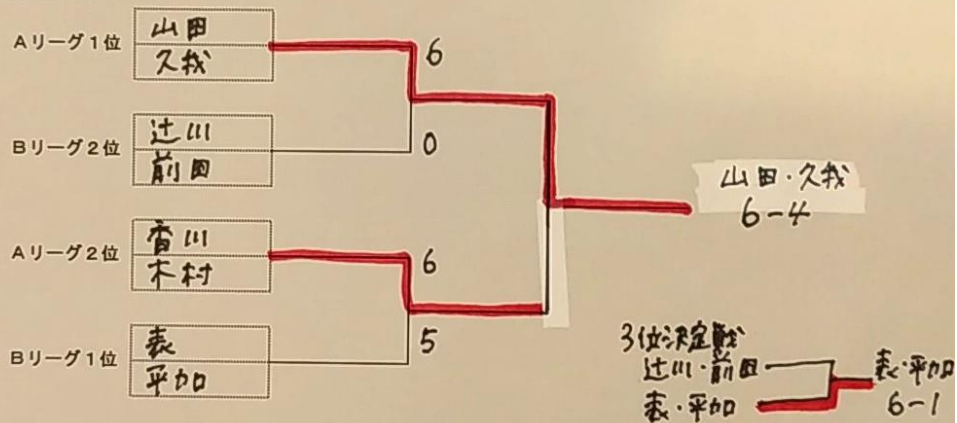

男子 (全て6ゲーム先取・ノーアド)

Aリーグ

	香川・木村	山田・久我	新幸・関戸	
香川 達弘 木村 潤		1-6	6-1	2
山田 知広 久我 悟志	6-1		6-1	1
新幸 龍久 関戸 正規	1-6	1-6		3

Bリーグ

	八幡・高塚	表・平加	辻川・前田	小野・北村	
八幡 忠晃 高塚 宏		1-6	5-6	6-2	3
表 義風 平加 康祐	6-1		6-2	6-0	1
辻川 哲也 前田 龍也	6-5	2-6		6-0	2
小野 正剛 北村 嘉春	2-6	0-6	0-6		4

※順位決定に際して勝敗が同じ場合は、得失ゲームによる

○決勝トーナメント

○おたのしみトーナメント

優勝 山田知広・久我悟志ペア

準優勝 香川達弘・木村潤ペア

女子 (全て6ゲーム先取・ノーアド)

Cリーグ

	小新・真田	東・直江	奥野・杉村	柴田・渡辺	宮本・和田	
小新 美奈子 真田 千春		6-0	6-2	6-0	6-4	1
東 虎子 直江 千景	0-6		2-6	0-6	0-6	5
奥野 好美 杉村 昭子	2-6	6-2		6-1	5-6	3
柴田 ひろみ 渡辺 美智代	0-6	6-0	1-6		0-6	4
宮本 典子 和田 美樹	4-6	6-0	6-5	6-0		2