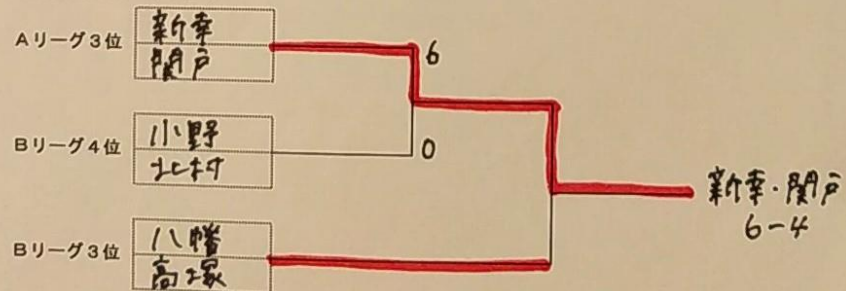

男子 (全て6ゲーム先取・ノーアド)

Aリーグ

	香川・木村	山田・久我	新幸・関戸	
香川 達弘 木村 潤		1-6	6-1	2
山田 知広 久我 悟志	6-1		6-1	1
新幸 龍久 関戸 正規	1-6	1-6		3

Bリーグ

	八幡・高塚	表・平加	辻川・前田	小野・北村	
八幡 忠晃 高塚 宏		1-6	5-6	6-2	3
表 義風 平加 康祐	6-1		6-2	6-0	1
辻川 哲也 前田 龍也	6-5	2-6		6-0	2
小野 正剛 北村 嘉春	2-6	0-6	0-6		4

※順位決定に際して勝敗が同じ場合は、得失ゲームによる

○決勝トーナメント

○おたのしみトーナメント

優勝 山田知広・久我悟志ペア

準優勝 香川達弘・木村潤ペア

女子 (全て6ゲーム先取・ノーアド)

Cリーグ

	小新・真田	東・直江	奥野・杉村	柴田・渡辺	宮本・和田	
小新 美奈子 真田 千春		6-0	6-2	6-0	6-4	1
東 虎子 直江 千景	0-6		2-6	0-6	0-6	5
奥野 好美 杉村 昭子	2-6	6-2		6-1	5-6	3
柴田 ひろみ 渡辺 美智代	0-6	6-0	1-6		0-6	4
宮本 典子 和田 美樹	4-6	6-0	6-5	6-0		2